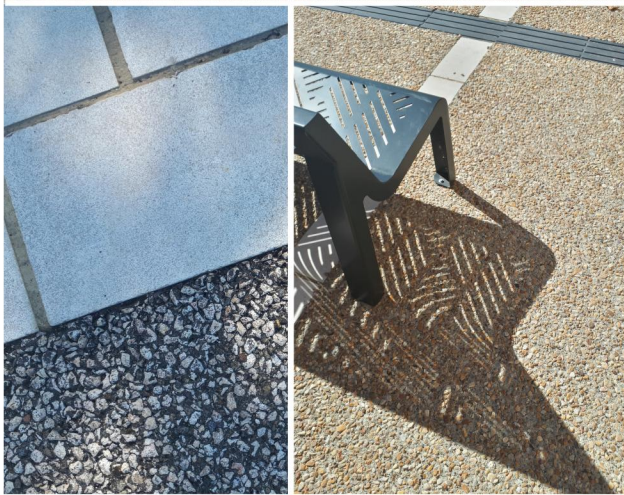

Maîtrise d'ouvrage :
Commune de Barcelonne du Gers
Maîtrise d'oeuvre :
- Agence CASALS (Mandataire)
- ING.C./AUSV (Co-traitants)
Montant des travaux : 1 219 000 € HT
Coût au ratio : 126 €/m²
Surface : 9 675 m²