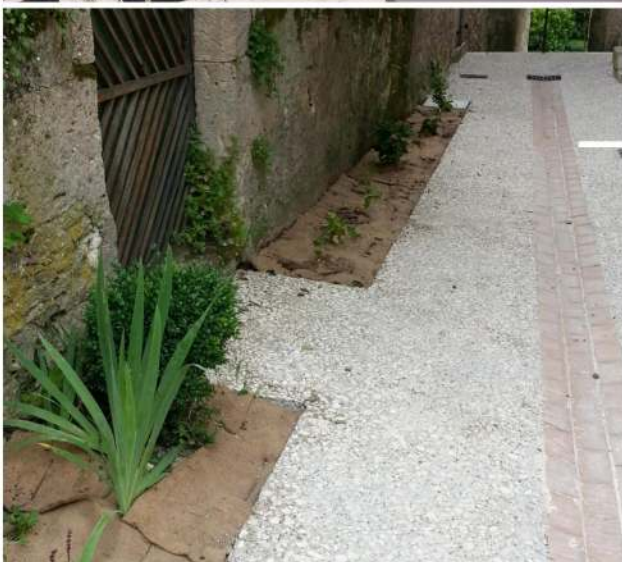

DOMAINE : PATRIMOINE PAYSAGER

Place et rues - LA ROMIEU [32]
Etude : 2008 / Chantier : 2012

AGENCE CASALS
Paysagistes et Ingénieur
du cadre de vie extérieur
Castéra-Lectourois [32]
contact@agencecasals.fr
05.62.68.58.29.

Maîtrise d'ouvrage : SIVOM de Lectoure
Maîtrise d'oeuvre :

- XMGE (Mandataire)
 - Agence Casals/Quartiers Lumières (Co-traitants)
- Montant des travaux : 670 000 € HT**
Coût au ratio : 204 €/m²

AGENCE CASALS
Paysagistes et Ingénieur
du cadre de vie extérieur
Castéra-Lectourois [32]
contact@agencecasals.fr
05.62.68.58.29.