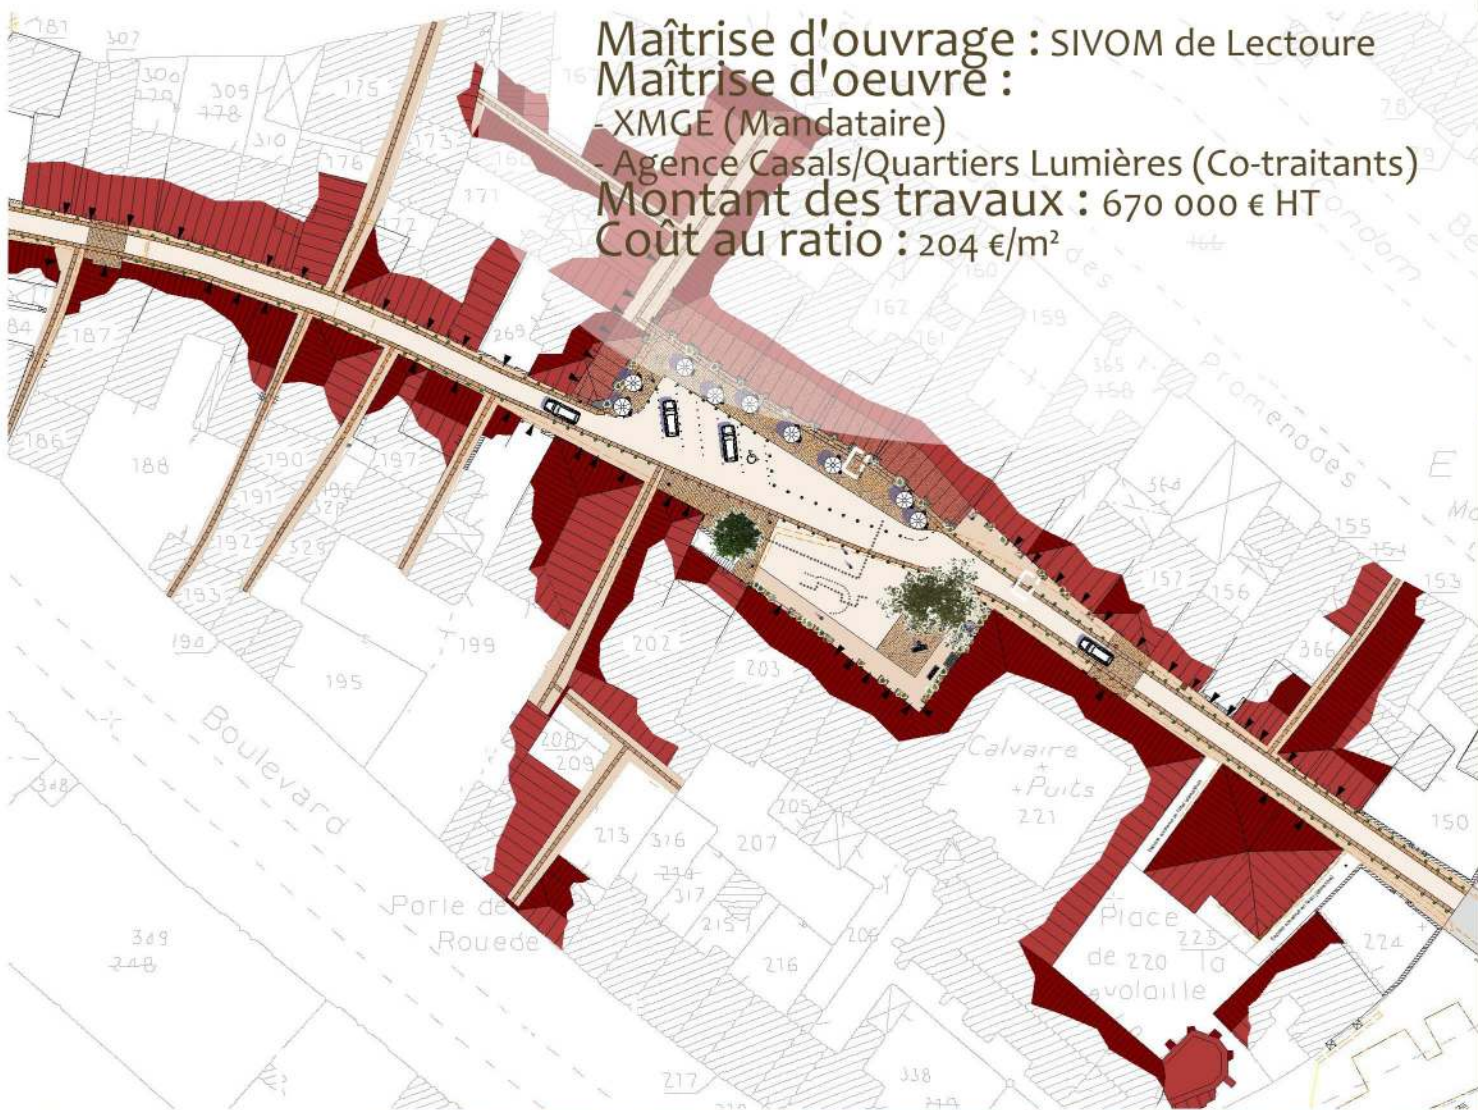

DOMAINE : PATRIMOINE PAYSAGER

Place et rues - LA ROMIEU [32]
Etude : 2008 / Chantier : 2012

AGENCE CASALS
Paysagistes et Ingénieur
du cadre de vie extérieur
Castéra-Lectourois [32]
contact@agencecasals.fr
05.62.68.58.29.

Maîtrise d'ouvrage : SIVOM de Lectoure
Maîtrise d'oeuvre :

- XMGE (Mandataire)
 - Agence Casals/Quartiers Lumières (Co-traitants)
- Montant des travaux : 670 000 € HT**
Coût au ratio : 204 €/m²

AGENCE CASALS
Paysagistes et Ingénieur
du cadre de vie extérieur
Castéra-Lectourois [32]
contact@agencecasals.fr
05.62.68.58.29.