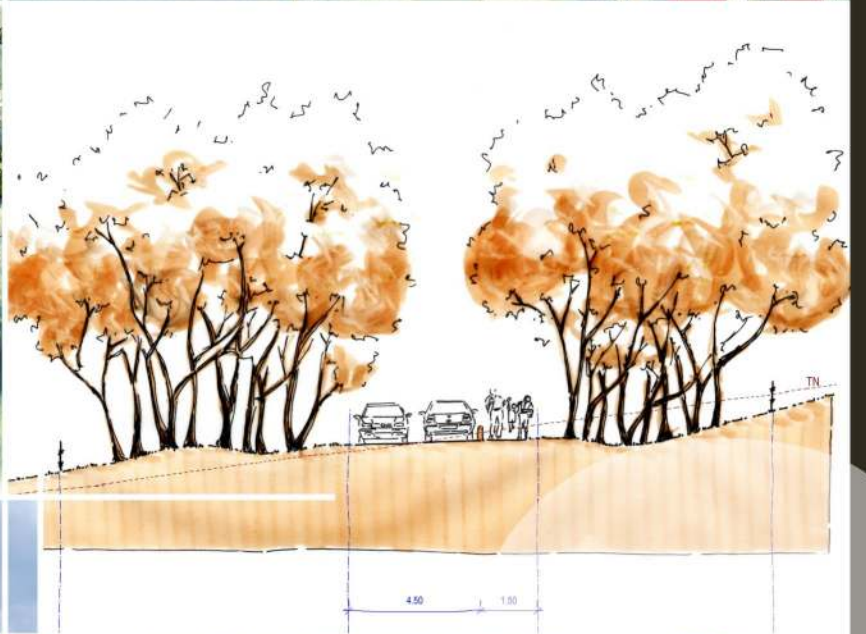

DOMAINE : LOTISSEMENT D'HABITATIONS

Lotissement communal - CERAN [32]

Etude : 2009 / Chantier : 2010

AGENCE CASALS
Paysagistes et Ingénieur
du cadre de vie extérieur
Castéra-Lectourois [32]
contact@agencecasals.fr
05.62.68.58.29.

Maîtrise d'ouvrage :

Commune de Céran

Maîtrise d'oeuvre :

- SELARL XMGE (Mandataire)

- Agence Casals (Co-traitant)

Montant des travaux : 230 000 € HT

Coût au ratio : 5 €/m²

AGENCE CASALS
Paysagistes et Ingénieur
du cadre de vie extérieur
Castéra-Lectourois [32]
contact@agencecasals.fr
05.62.68.58.29.