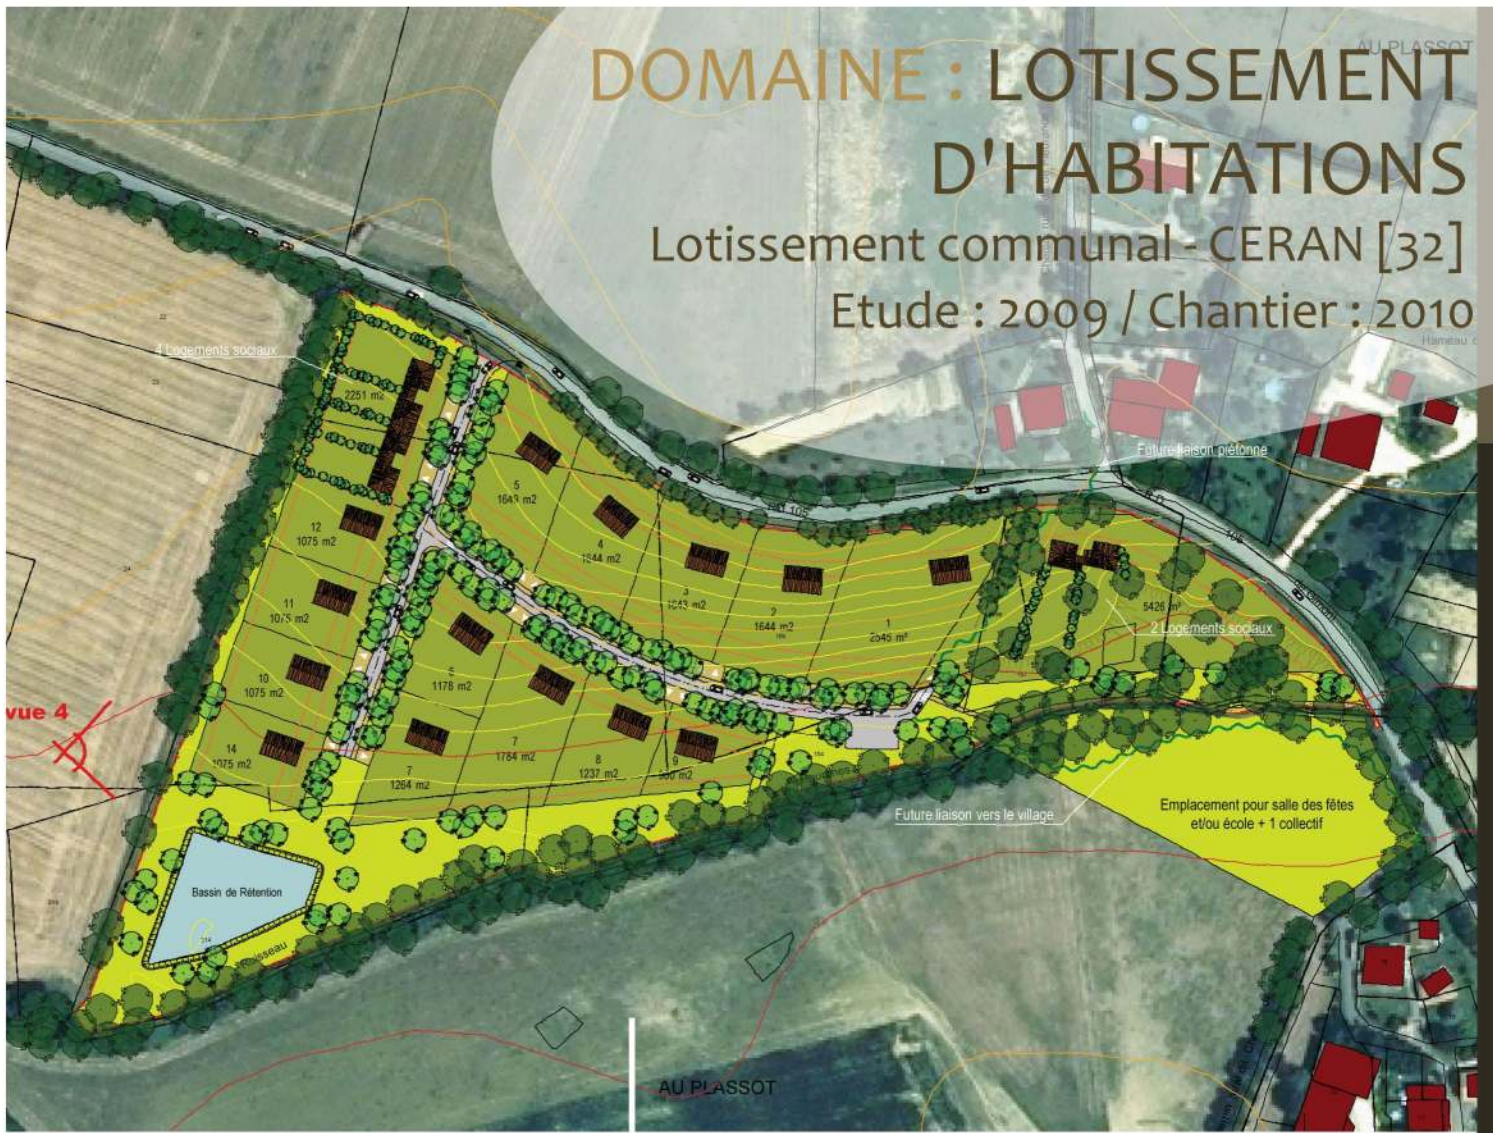

DOMAINE : LOTISSEMENT D'HABITATIONS

Lotissement communal - CERAN [32]

Etude : 2009 / Chantier : 2010

AGENCE CASALS
Paysagistes et Ingénieur
du cadre de vie extérieur
Castéra-Lectourois [32]
contact@agencecasals.fr
05.62.68.58.29.

Maîtrise d'ouvrage :

Commune de Céran

Maîtrise d'oeuvre :

- SELARL XMGE (Mandataire)

- Agence Casals (Co-traitant)

Montant des travaux : 230 000 € HT

Coût au ratio : 5 €/m²

AGENCE CASALS
Paysagistes et Ingénieur
du cadre de vie extérieur
Castéra-Lectourois [32]
contact@agencecasals.fr
05.62.68.58.29.