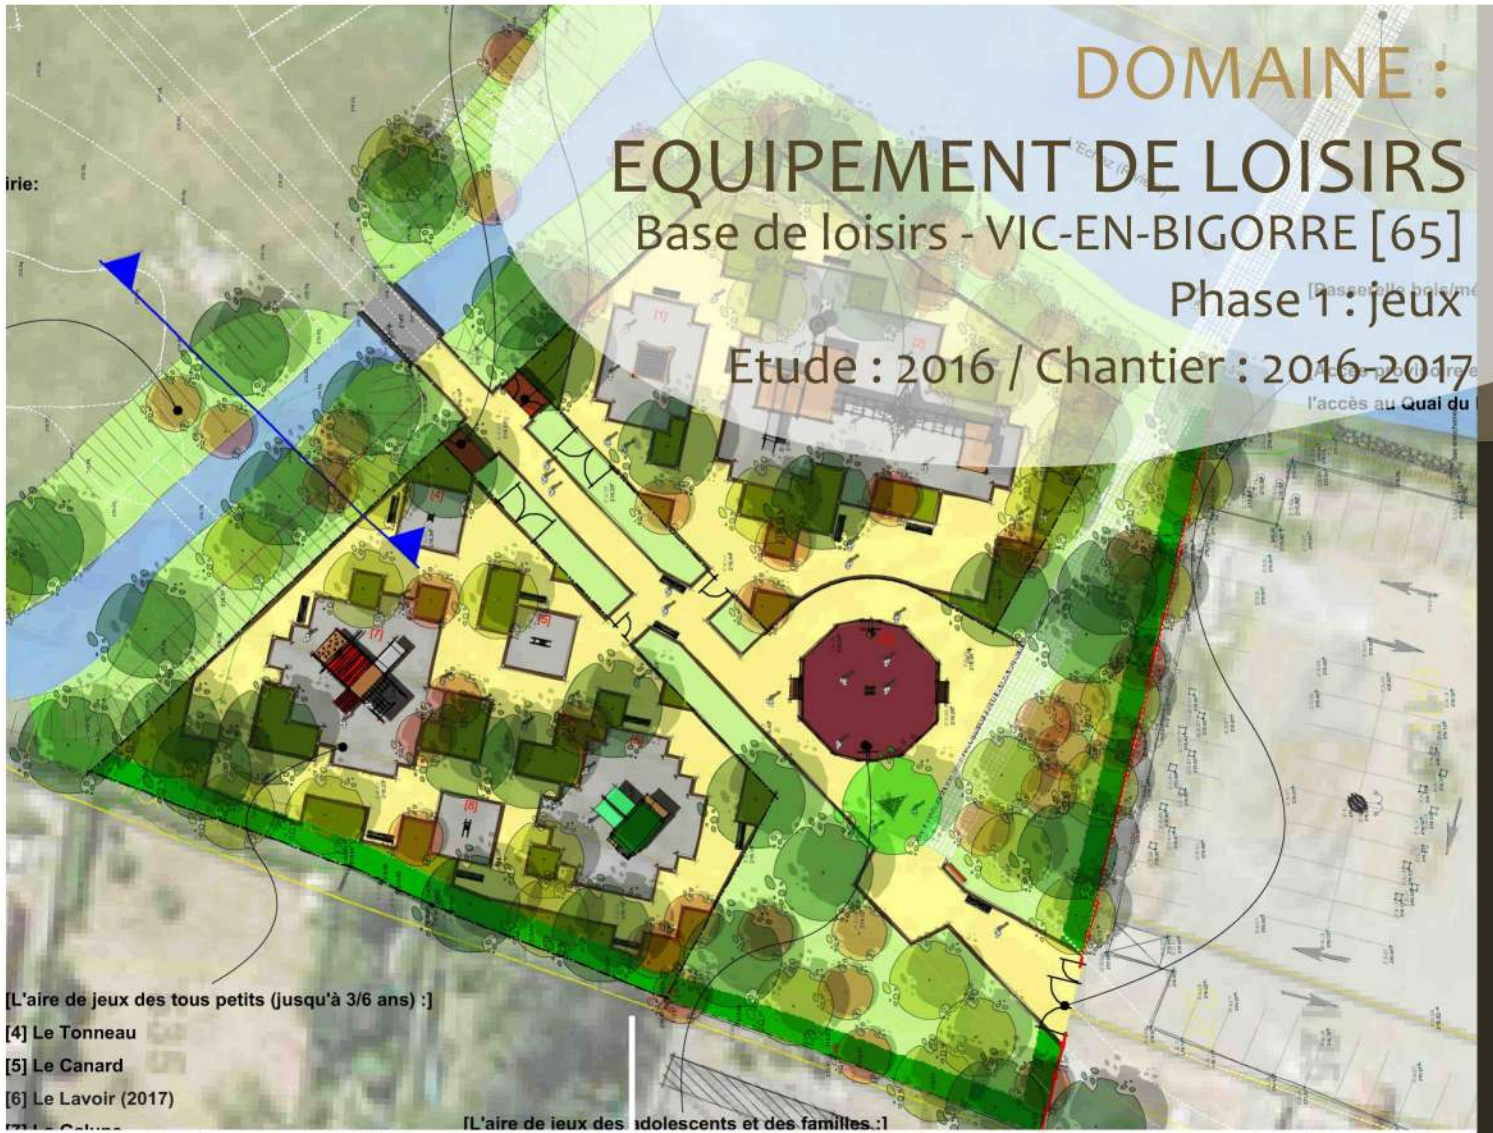

DOMAINE :

EQUIPEMENT DE LOISIRS

Base de loisirs - VIC-EN-BIGORRE [65]

Phase 1: jeux

Etude : 2016 / Chantier : 2016-2017

l'accès au Quai du

[L'aire de jeux des tous petits (jusqu'à 3/6 ans) :]

[4] Le Tonneau

[5] Le Canard

[6] Le Lavoir (2017)

[7] Le Colonne

[L'aire de jeux des adolescents et des familles :]

AGENCE CASALS
Paysagistes et Ingénieur
du cadre de vie extérieur
Castéra-Lectourois [32]
contact@agencecasals.fr
05.62.68.58.29.

Maîtrise d'ouvrage :
Commune de Vic-en-Bigorre
Maîtrise d'oeuvre :
- Agence Casals (Mandataire)
- BÉT VRD INGC/PEDURTHE (Co-traitants)
Montant des travaux : 230 000 € HT
Coût au ratio : 45 €/m²

AGENCE CASALS
Paysagistes et Ingénieur
du cadre de vie extérieur
Castéra-Lectourois [32]
contact@agencecasals.fr
05.62.68.58.29.