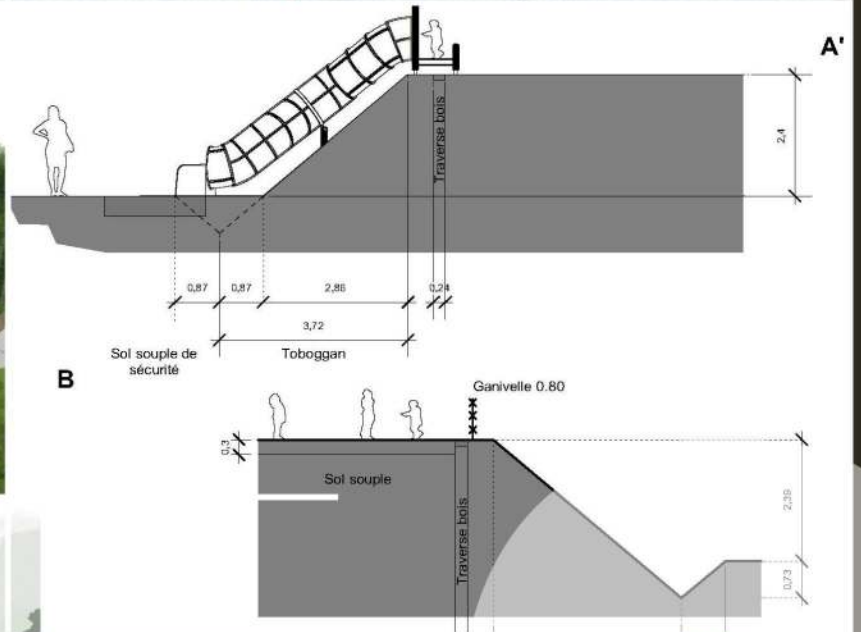

AGENCE CASALS
Paysagistes et Ingénieur
du cadre de vie extérieur
Castéra-Lectourois [32]
contact@agencecasals.fr
05.62.68.58.29.