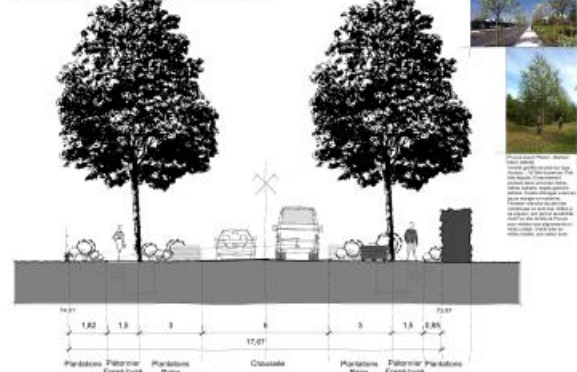

Le Luc Zone Nord et centre

PLAN MASSE GLOBAL - 1/2500

Ville de Moissac [82]

Maîtrise d'ouvrage

Commune de Moissac
Maîtrise d'oeuvre :

- AUSV (Mandataire)
- Agence Casals (Co-traitants)

Le Luc Zone Ouest

Le Luc Zone Est