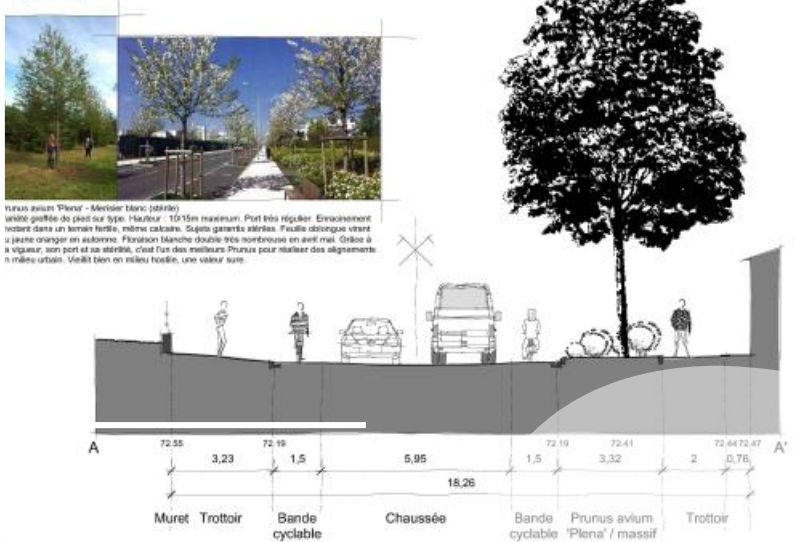

ESQ Séquence SNCF / Carrefour RD 927 - 957
Coupe AA'