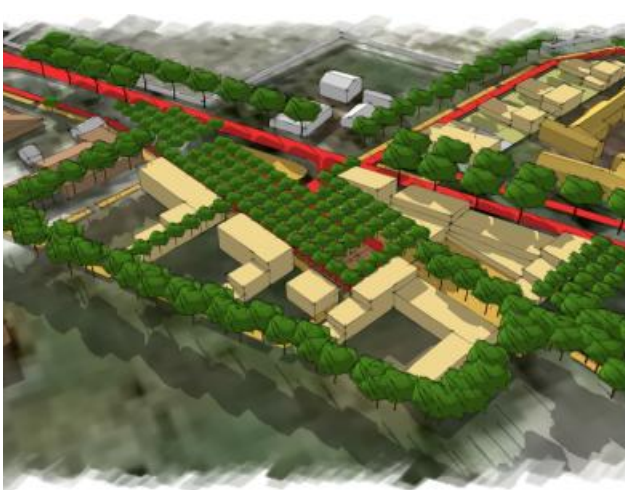

# DOMAINE : ZONE D'ACTIVITES

ZA du Luc - MOISSAC [82]

Etude : 2012

AGENCE CASALS  
Paysagistes et Ingénieur  
du cadre de vie extérieur  
Castéra-Lectourois [32]  
contact@agencecasals.fr  
05.62.68.58.29.

Le Luc Zone Nord et centre

PLAN MASSE GLOBAL - 1/2500

Ville de Moissac [82]

Maîtrise d'ouvrage

Commune de Moissac  
Maîtrise d'oeuvre :

- AUSV (Mandataire)
- Agence Casals (Co-traitants)

Le Luc Zone Ouest

Le Luc Zone Est

ESQ Séquence carrefour RD927-957 / carrefour RD927-viale "Quercy Gasconne"  
Coupe BB' - Zône d'attente (après création de la voie douce)

ESQ Séquence SNCF / Carrefour RD 927 - 957  
Coupe AA'

AGENCE CASALS  
Paysagistes et Ingénieur  
du cadre de vie extérieur  
Castéra-Lectourois [32]  
contact@agencecasals.fr  
05.62.68.58.29.